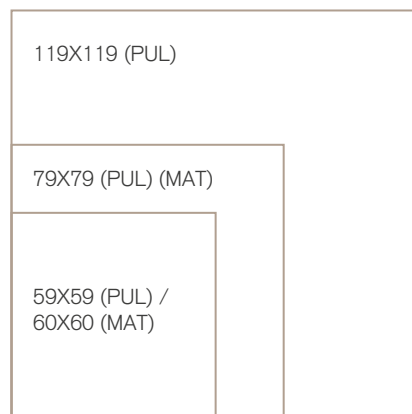

FORMATOS / SIZES

Wall Dakota-Pul 59x119 | Floor Dakota-Pul 59x119