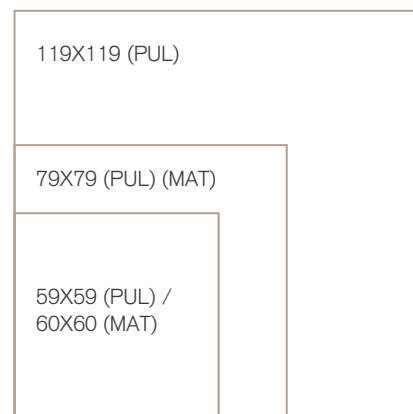

60 x 60 / 23^{5/8} x 23^{5/8}
 60 x 120 / 23^{5/8} x 47^{1/4}
 79 x 79 / 31^{7/64} x 31^{7/64}

PO PORCELAIN
 RECTIFIED
 V1 UNIFORM

SIZE	PCS/BOX	SQM/BOX	KG/BOX	BOX/PALLET	SQM/PALLET	KG/PALLET	FACES
59X59 RP	4	1,37	31,40	40	54,80	1271	-
59X119 RP	2	1,39	31,70	30	41,70	981	-
79X79 RP	2	1,23	28,20	48	59,15	1370	-
79X159 RP	1	1,24	28,50	45	55,80	1358	-
119X119 RP	1	1,40	35,00	40	56,00	1460	-
60X60 XL R	3	1,06	24,30	48	50,88	1188	-
60X120 XL R	2	1,42	32,40	30	42,60	994	-
79X79 R	2	1,25	28,50	48	60,00	1384	-

☑️ ✦ PURE-PUL
 ☑️ ☑️ PURE-MAT

FORMATOS / SIZES

SIZE	PCS/BOX	SQM/BOX	KG/BOX	BOX/PALLET	SQM/PALLET	KG/PALLET	FACES
80X80 RL	2	1,25	24,80	49	61,25	1230	10
120X120 RL	1	1,42	36,00	40	56,80	1500	10

ALEXIA BLANCO